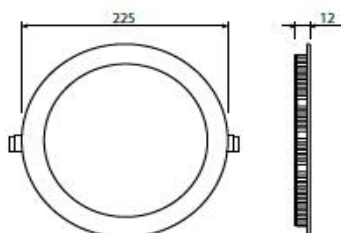

Medidas/Measures

Unidades/units:mm

REFERENCIA REFERENCE	CÓDIGO CODE	POTENCIA WATTAGE	LÚMENES LUMENS	CCT (K)⁽¹⁾	MEDIDAS(mm) MEASURES (mm)	PVR⁽²⁾ RRP
EIT-DP-18W	10160004	18W	1.980	6.000	225x12	30,25€

RV. 09/14

JONPA SL POLIGONO INDUSTRIAL SAN GRONIZ Nº 6 EDIFICIO BEAZ 1S 48150 SONDIKA
TELEF. 610265565 (FLORENCIO RODRIGUEZ)